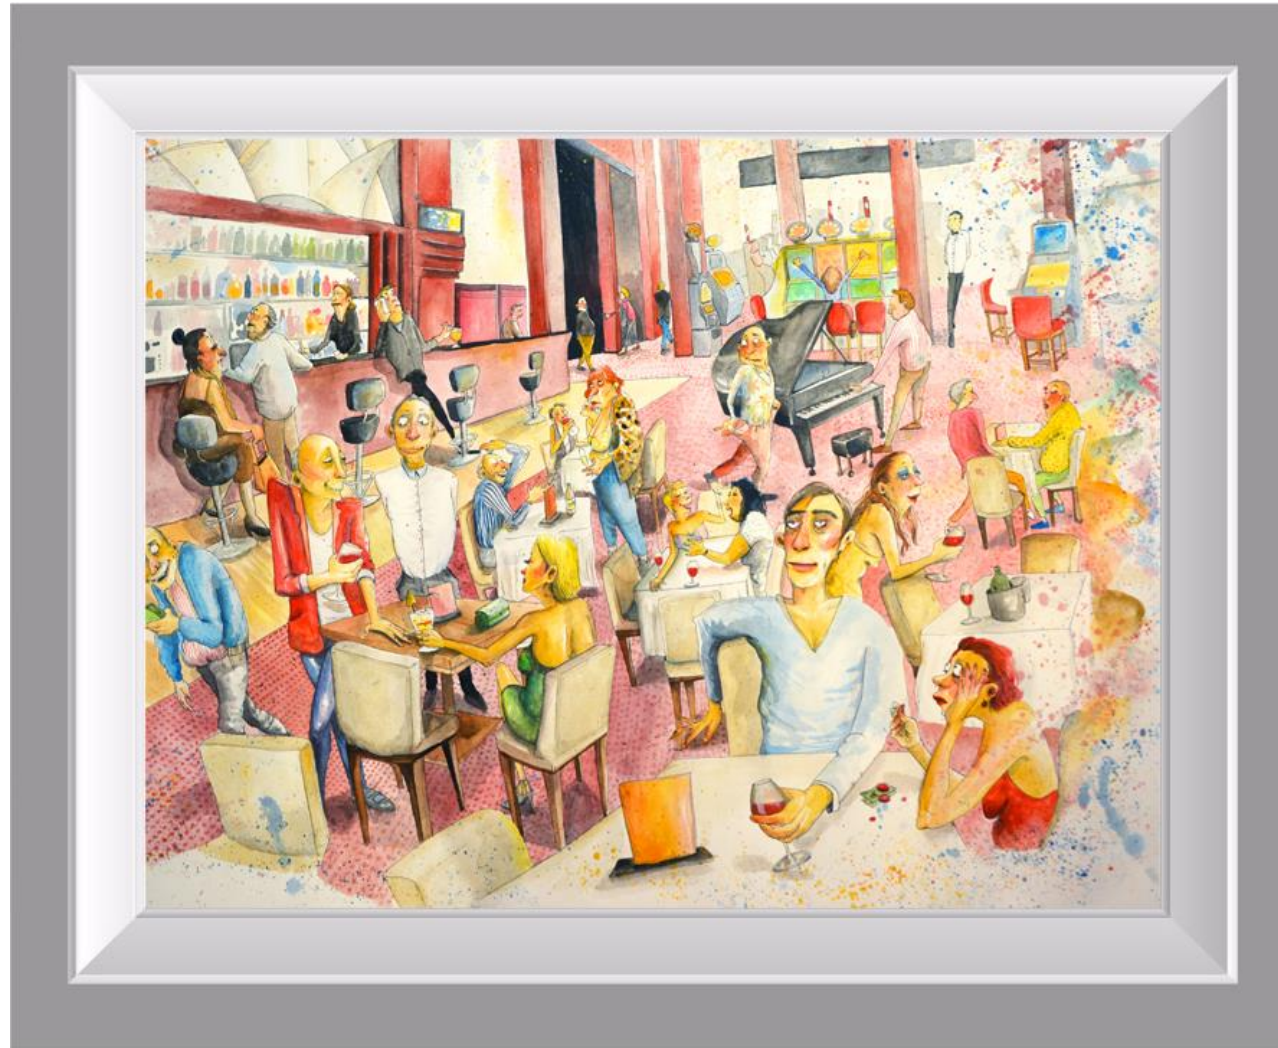

LOT N° 507 « PALM BEACH »

Œuvre sélectionnée par le jury le 4 mai 2017, sous la présidence de M Patrick Partouche.

Catégorie : Peinture - Dessin

Artiste LEDOIGT

110 x 90 cm

Estimation : 980 euros