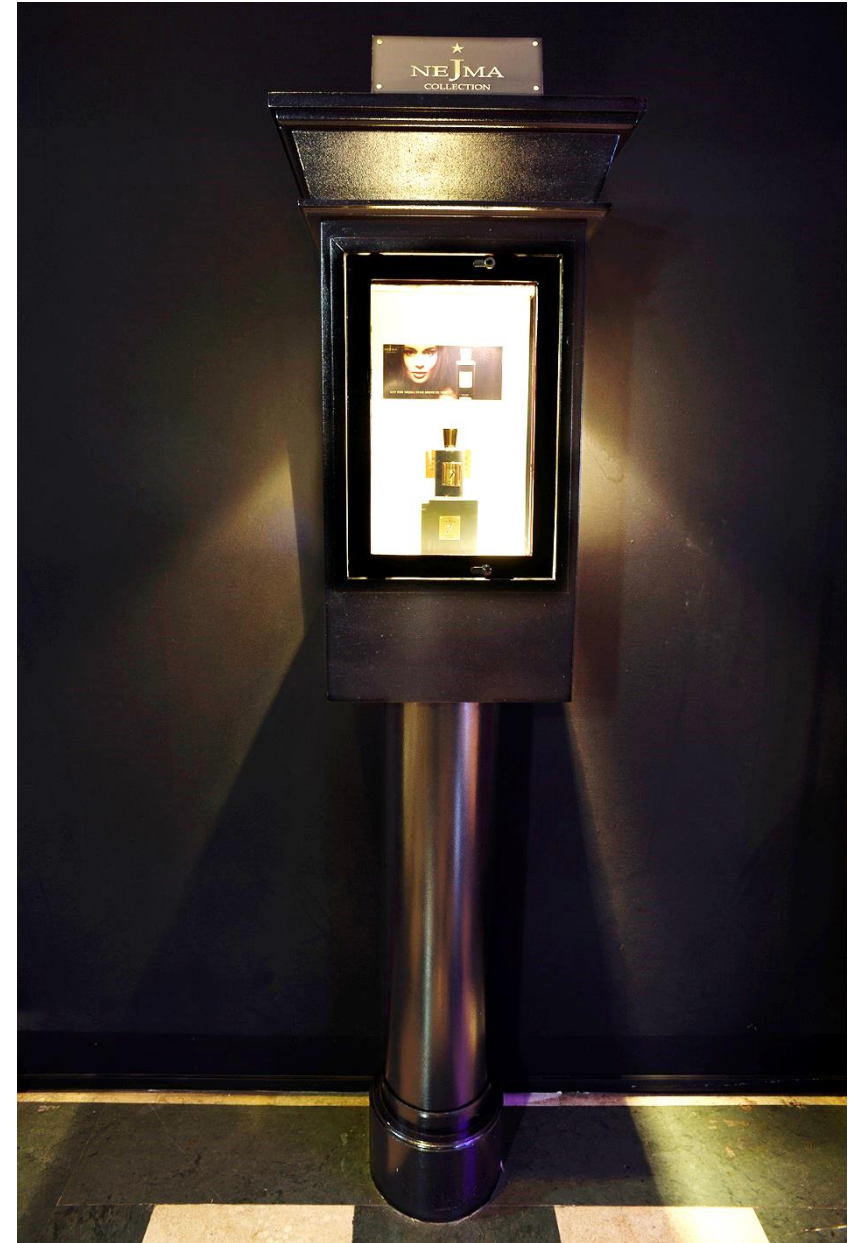

# LOT N° 129 VITRINE BINDEE VERRE SECURISE

En l'état.

Hauteur : 197 cm

Largeur : 53 cm

Profondeur : 53 cm

Estimation : 450 euros

# LOT N° 130 VITRINE BINDEE VERRE SECURISE

En l'état.

Hauteur : 197 cm

Largeur : 53 cm

Profondeur : 53 cm

Estimation : 450 euros

# LOT N° 131 VITRINE BINDEE VERRE SECURISE

En l'état.

Hauteur : 180 cm

Largeur : 53 cm

Profondeur : 53 cm

Estimation : 400 euros

# LOT N° 132 VITRINE BINDEE VERRE SECURISE

En l'état.

Hauteur : 180 cm

Largeur : 53 cm

Profondeur : 53 cm

Estimation : 400 euros