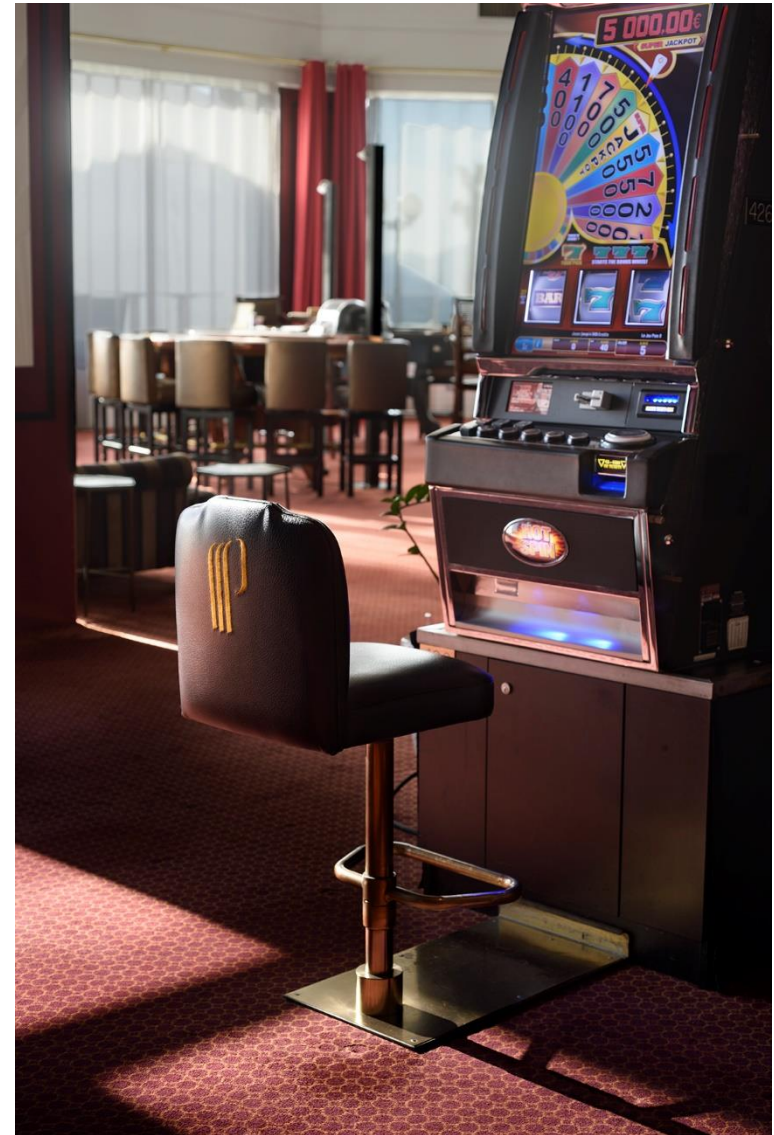

# LOT N° 80 CHAISES

En l'état.

Hauteur : 96 cm

Largueur : 40 cm

Matière : Skai

Quantité : 4

Estimation : 200 euros