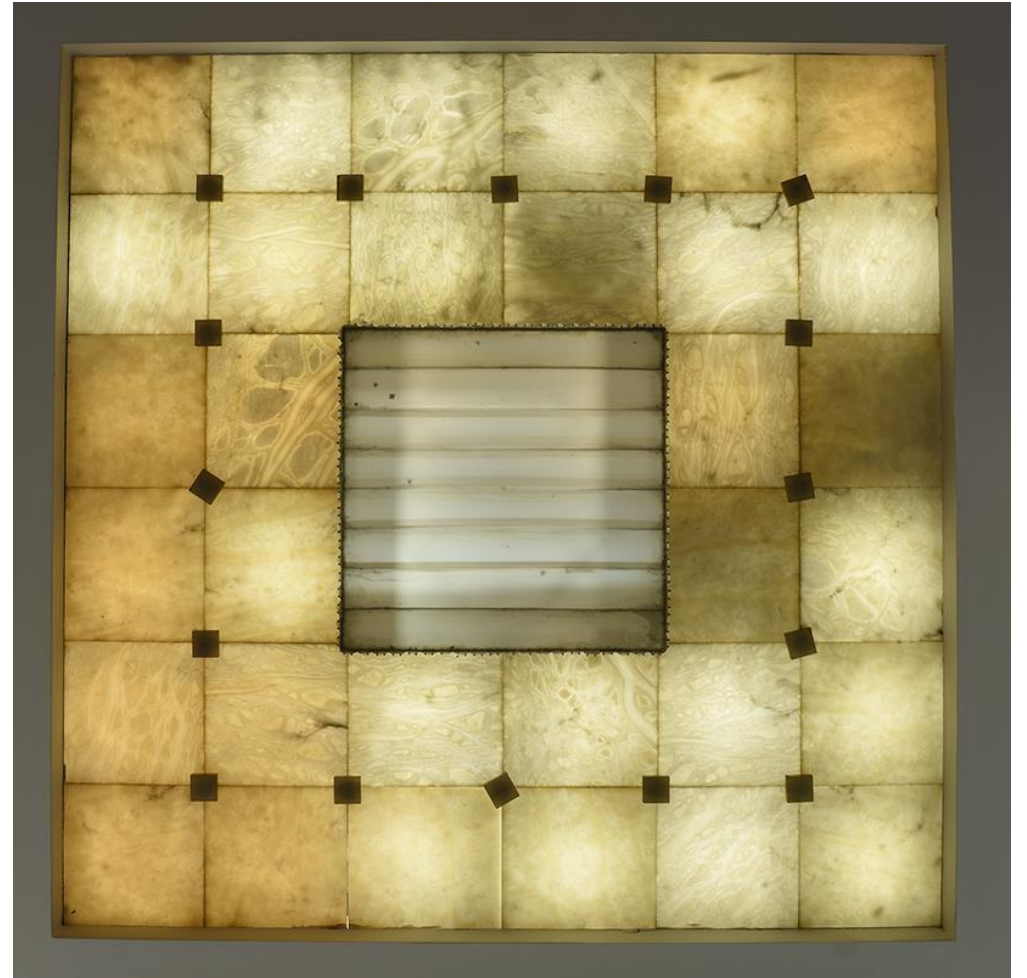

# LOT N° 154 Lustre

Bon état

Hauteur : 180 cm

Diamètre : 130 cm

Estimation : 3 500 euros

# LOT N° 155 Plafonnier

En l'état

Longueur : 200 cm

Largeur : 200 cm

Formé de 32 marbre transparent

Année : 30 – 50

Estimation : 2 000 euros

# LOT N° 156 Plafonnier

En l'état

Longueur : 2,00 m

Largeur : 200 cm

Matière : Marbre Transparent

Année : 30 – 50

Estimation : 2 000 euros