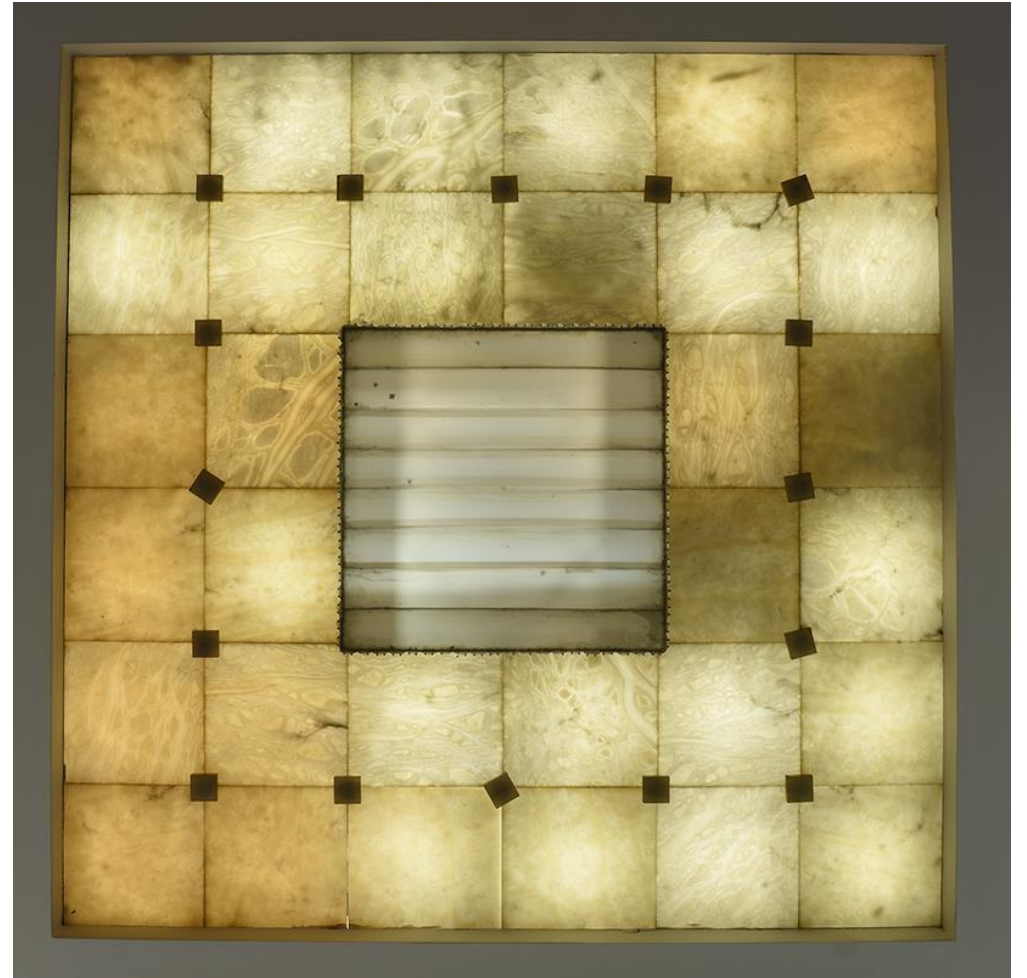

# LOT N° 156 Plafonnier

En l'état

Longueur : 2,00 m

Largeur : 200 cm

Matière : Marbre Transparent

Année : 30 – 50

Estimation : 2 000 euros

# LOT N° 157 Plafonnier

En l'état

Longueur : 200 cm

Largeur : 200 cm

Matière : Marbre Transparent

Année : 30 – 50

Estimation : 2 000 euros

# LOT N° 158 Plafonnier

En l'état

Longueur : 200 cm

Largeur : 200 cm

Matière : Marbre Transparent

Année : 30 – 50

Estimation : 2 000 euros