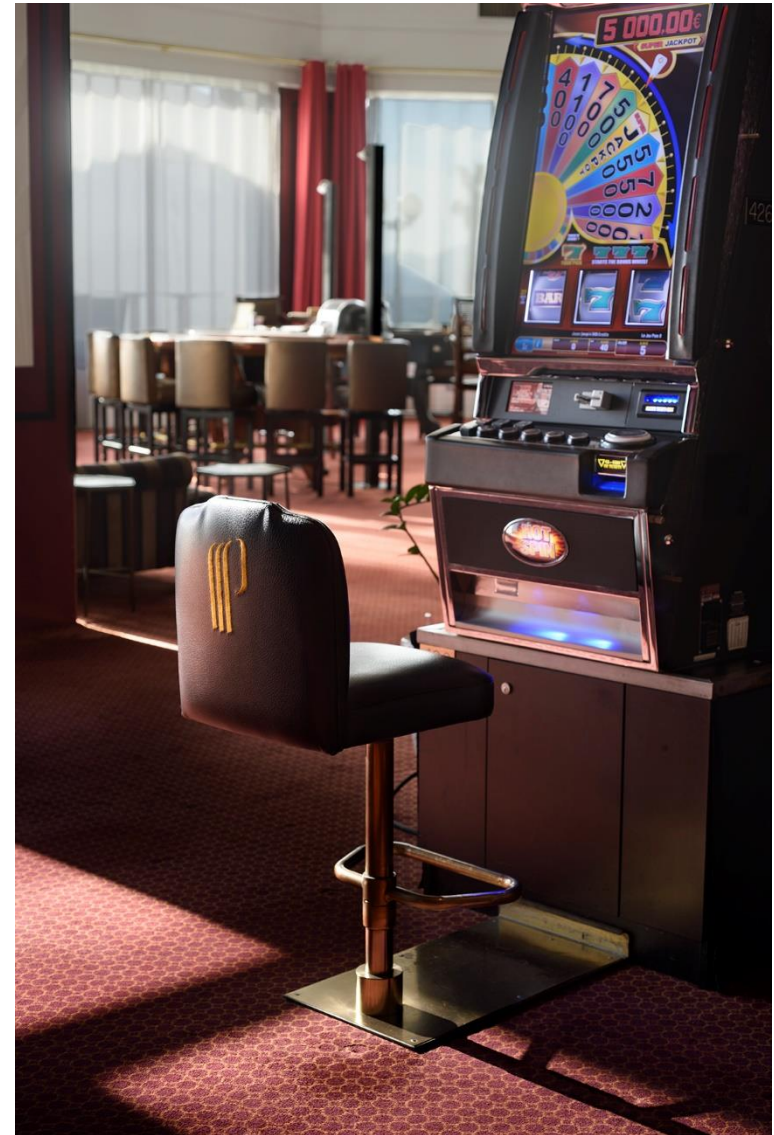

LOT N° 79 CHAISES

En l'état.

Hauteur : 96 cm

Largueur : 40 cm

Matière : Skaï

Quantité : 4

Estimation : 200 euros