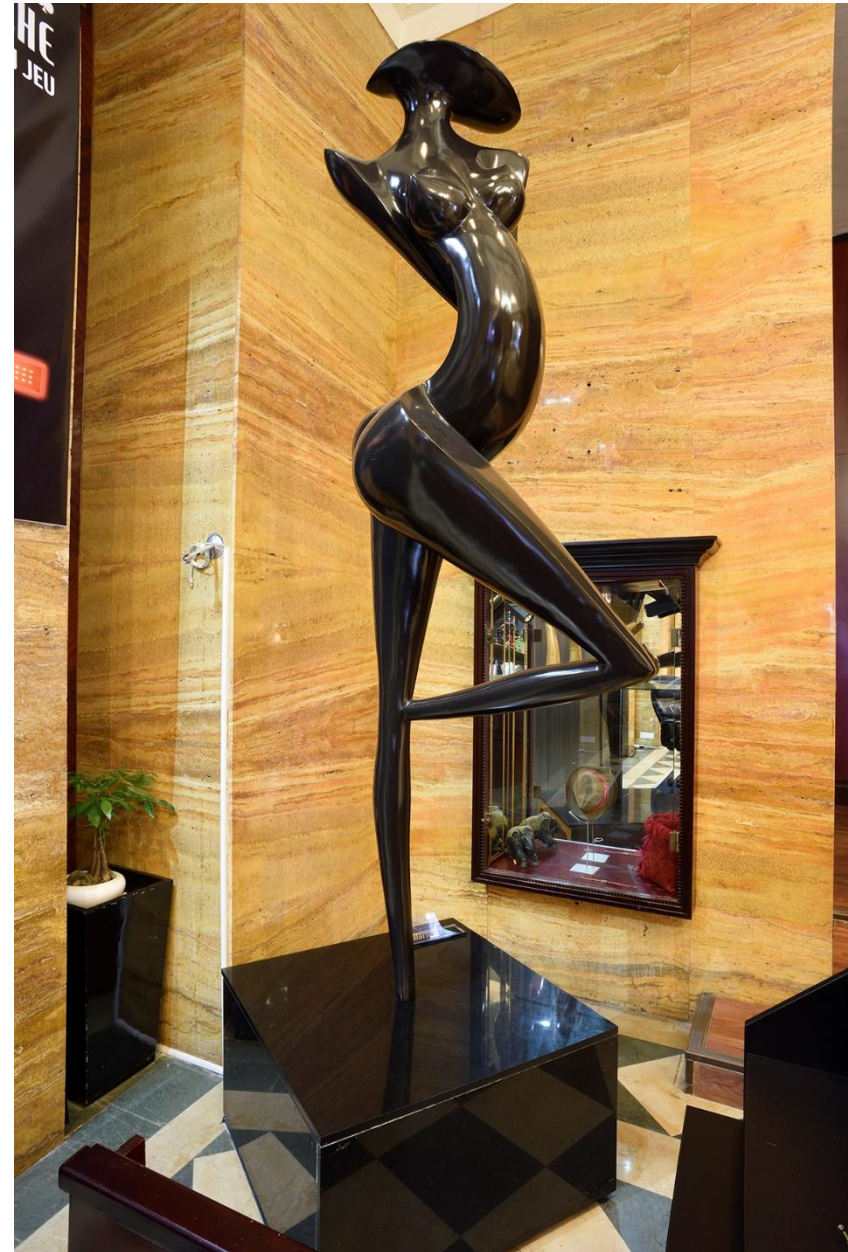

# LOT N° 160 LA DANSEUSE

Bon état

Artiste : Marion BÜRKLE

Hauteur : 340 cm

Largueur : 100 cm

Profondeur : 100 cm

Matière : Résine – Fibre de verre

Année : 2002

# LOT N° 161 PARAVENT SALLE DE JEU CASINO CARLTON ANNEE 90

Bon état

Hauteur : 224 cm

Longueur : 1180 cm

Matière : Bois précieux

Estimation : 10 000 euros