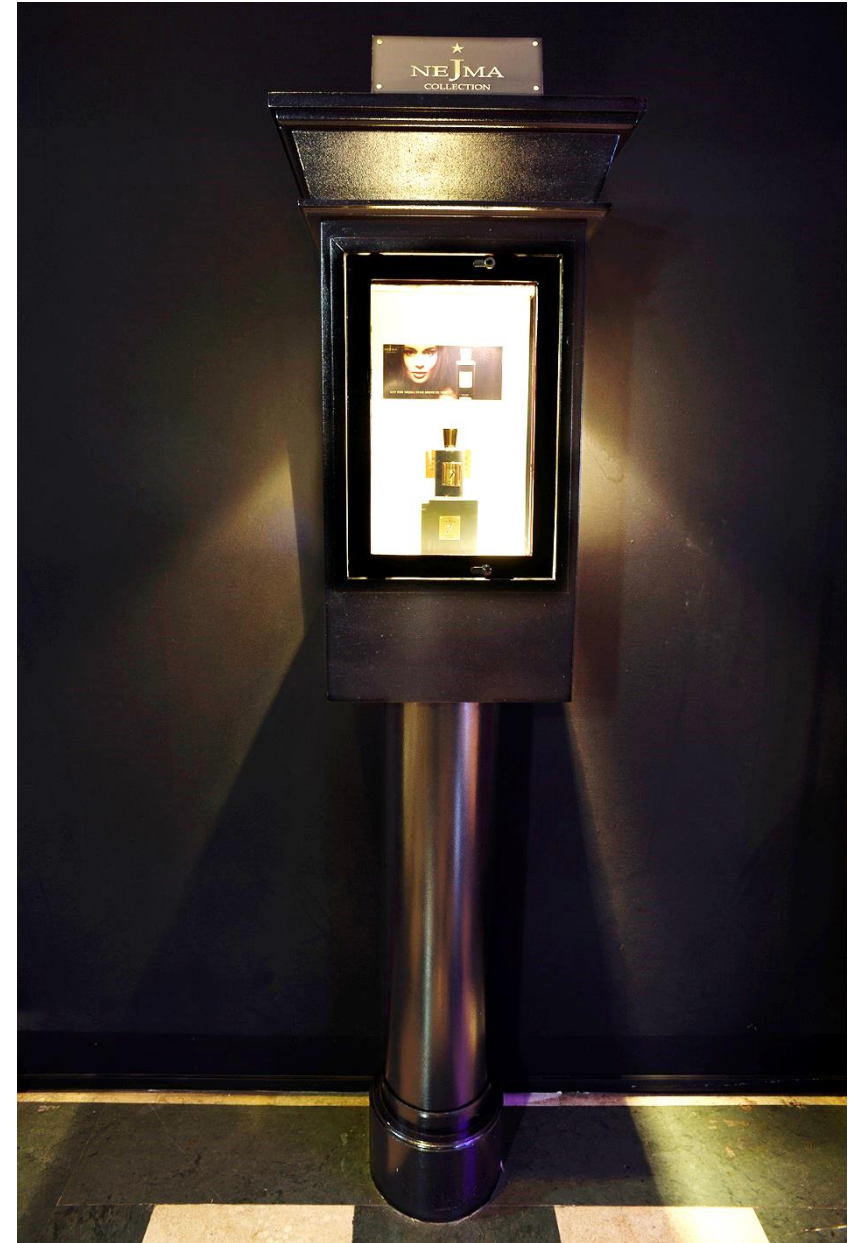

# LOT N° 130 VITRINE BINDEE VERRE SECURISE

En l'état.

Hauteur : 197 cm

Largeur : 53 cm

Profondeur : 53 cm

Estimation : 450 euros

# LOT N° 131 VITRINE BINDEE VERRE SECURISE

En l'état.

Hauteur : 180 cm

Largeur : 53 cm

Profondeur : 53 cm

Estimation : 400 euros

# LOT N° 132 VITRINE BINDEE VERRE SECURISE

En l'état.

Hauteur : 180 cm

Largeur : 53 cm

Profondeur : 53 cm

Estimation : 400 euros