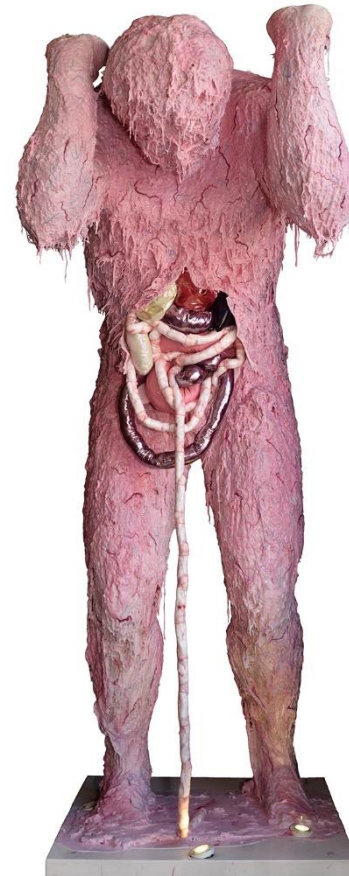

# LOT N° 216 COLOSSE CUSTOMISE PAR SALOME PARTOUCHE – « L'ECORCHE » - Pièce unique -

H : 330 cm

L : 100 cm

Pr : 110 cm

Matière : Résine et fibre de verre

Estimation : 30 000 / 35 000 euros