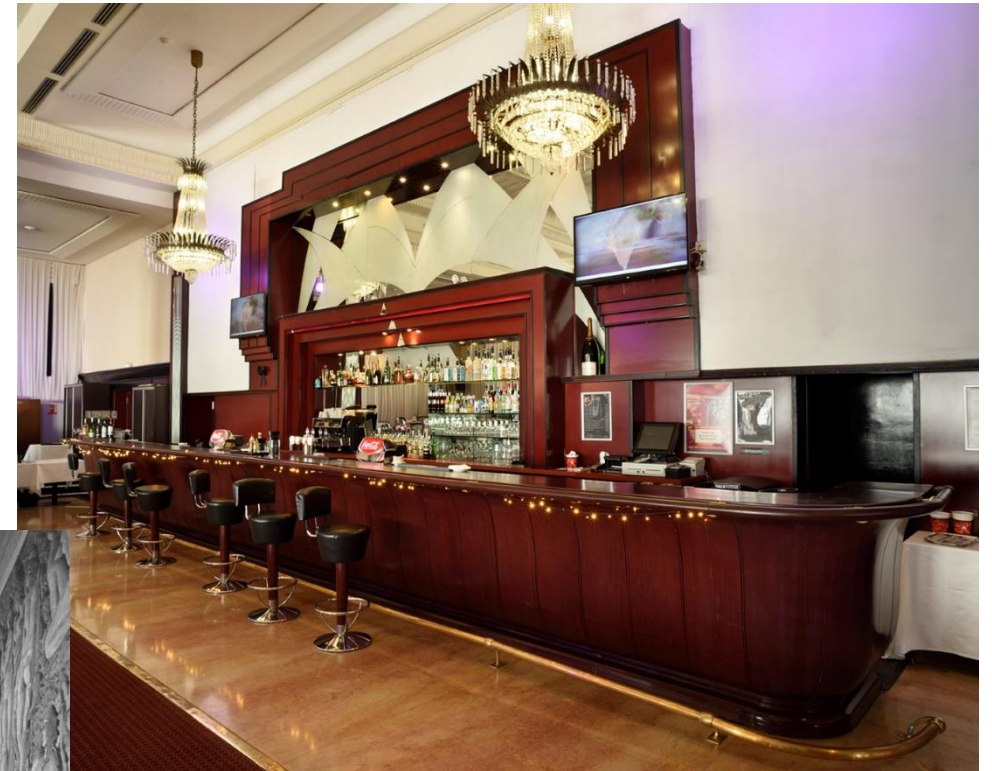

# LOT N° 133 Comptoir Bar

Bon état.

Bar vu dans le film Mélodie en sous-sol.

Longueur : 1100 cm

Largueur : 131 cm

Matière : Acajou

Estimations :

L'ensemble : 25 000 à 35 000 euros

Bar seul : 12 000 à 15 000 euros