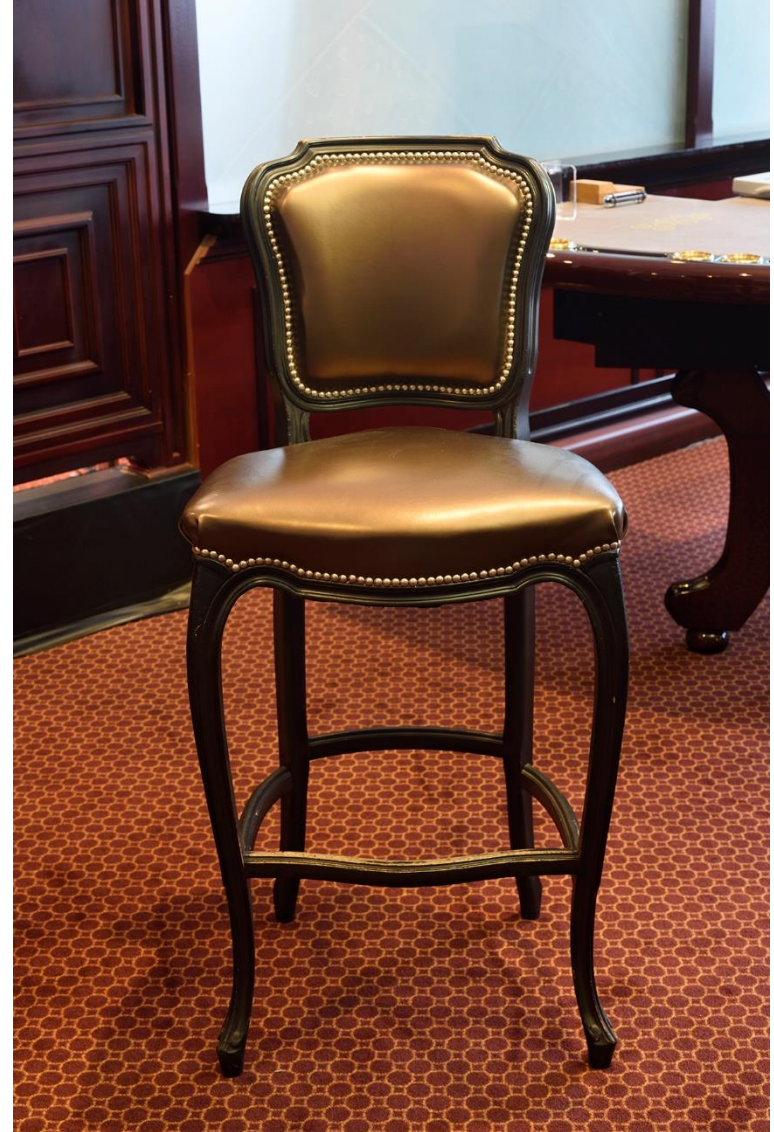

# LOT N° 70 CHAISE DE CHEF

Bon état.

Hauteur : 119 cm

Large : 54 cm

Matière : Cuir

Estimation : 300 euros

# LOT N° 71 CHAISE DE CHEF

Bon état.

Hauteur : 123 cm

Large : 57 cm

Matière : Cuir

Estimation : 300 euros