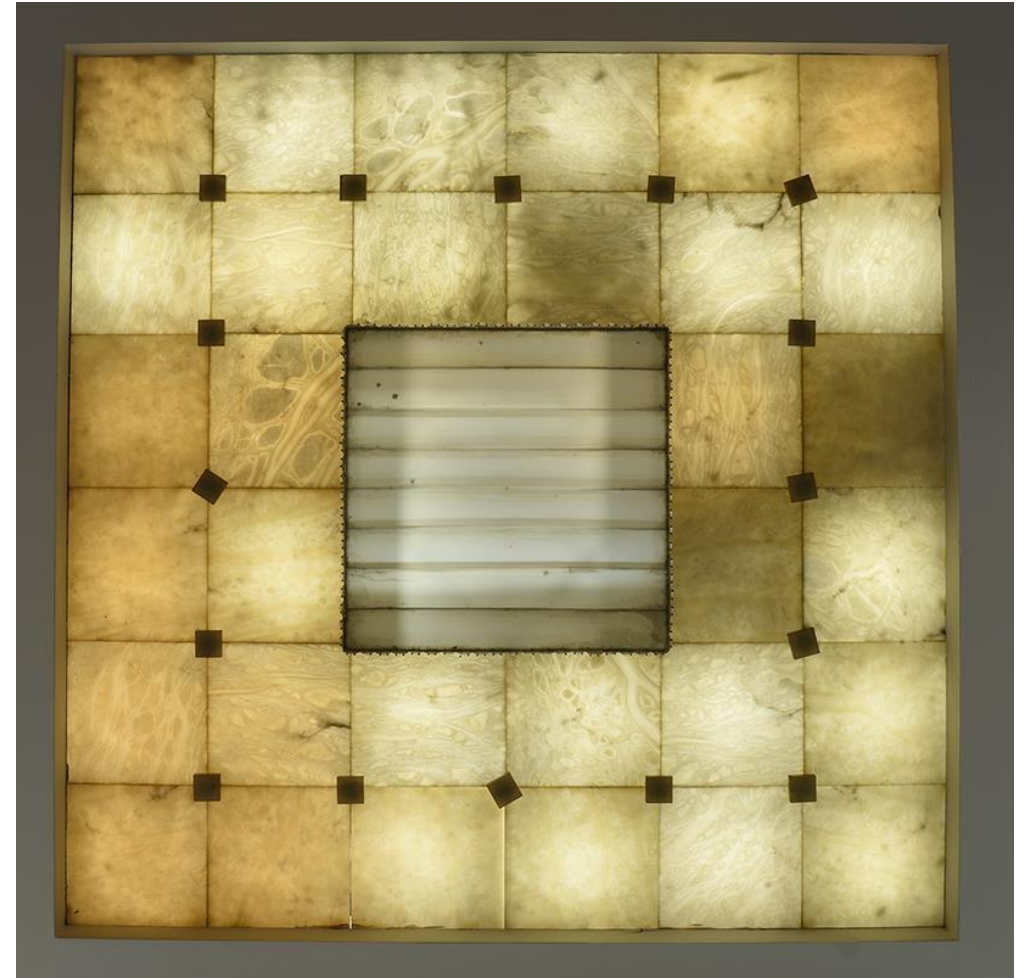

# LOT N° 156 Plafonnier

En l'état

Longueur : 2,00 m

Largeur : 200 cm

Matière : Marbre Transparent

Année : 30 – 50

Estimation : 2 000 euros

# LOT N° 157 Plafonnier

En l'état

Longueur : 200 cm

Largeur : 200 cm

Matière : Marbre Transparent

Année : 30 – 50

Estimation : 2 000 euros