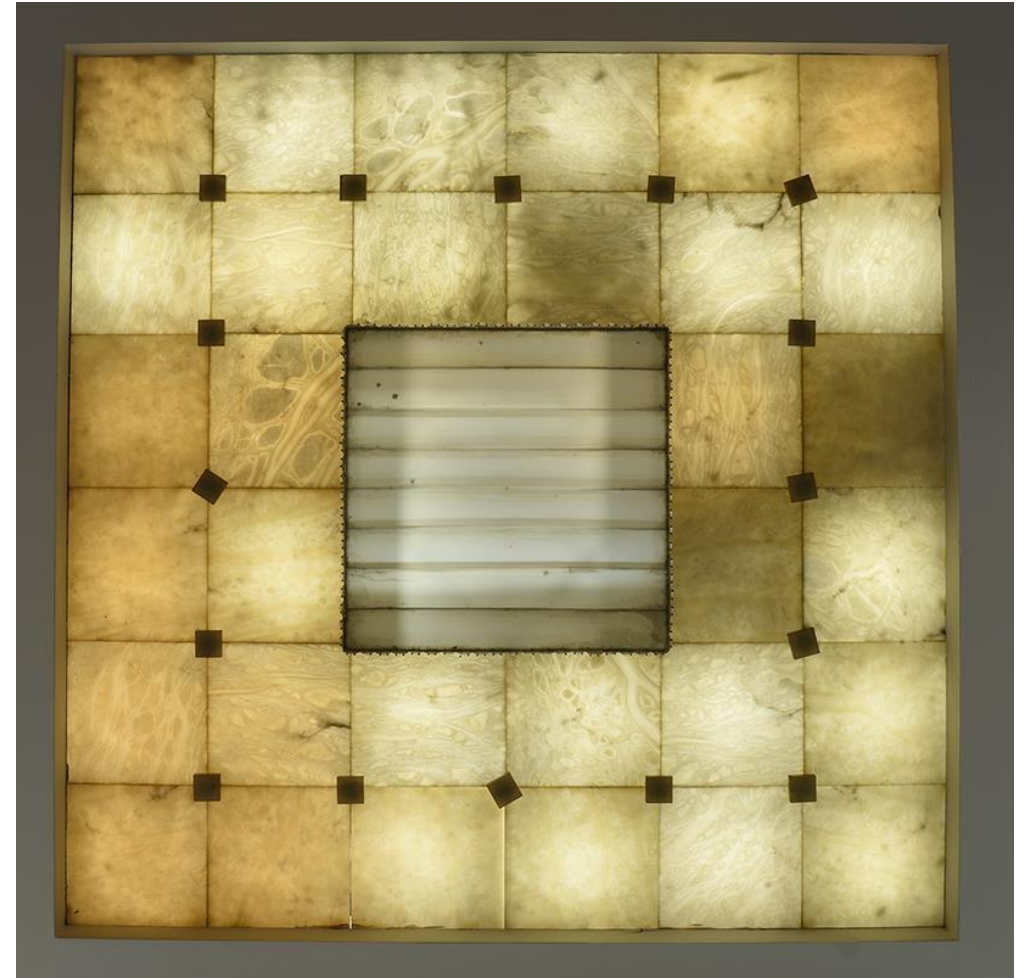

# LOT N° 157 Plafonnier

En l'état

Longueur : 200 cm

Largeur : 200 cm

Matière : Marbre Transparent

Année : 30 – 50

Estimation : 2 000 euros

# LOT N° 158 Plafonnier

En l'état

Longueur : 200 cm

Largeur : 200 cm

Matière : Marbre Transparent

Année : 30 – 50

Estimation : 2 000 euros